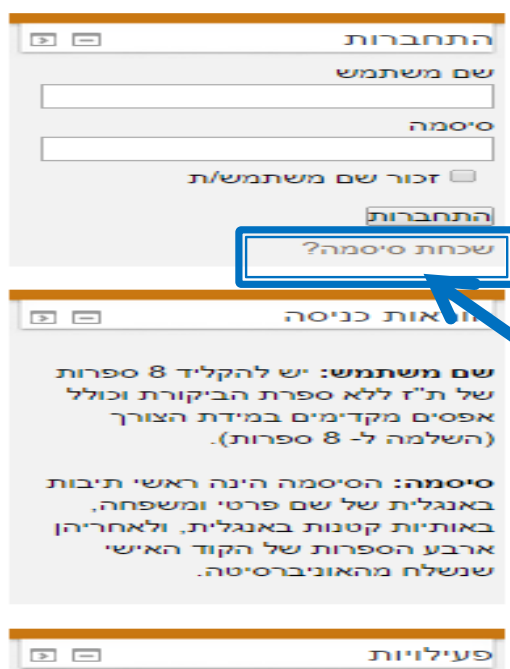

**הולך ל Moodle
יוצר סיסמה
לפי הוראות המערכת**

מה עושים?

הולך ל Moodle ויוצר סיסמה לפי

הוראות המערכת

The screenshot shows a Moodle registration form with the following fields and options:

- התחברות (Login)
- שם משתמש (Username)
- סיסמה (Password)
- זכור שם משתמש/ת (Remember username) checkbox
- התחברות (Login) button
- שכחת סיסמה? (Forgot password?) link
- הוראות כניסה (Login instructions) - highlighted with a blue box and an arrow pointing to the instructions text.
- פעילויות (Activities) link

1. נכנס ל Moodle

2. יוצר סיסמה לפי הוראות המערכת

3. לוחץ על "התחברות"

4. אם הצליח להיכנס ← נכנס עם אותה

סיסמה למערכת ה - Single Sign On

לא הצליח להיכנס ← יוצר סיסמה חדשה

בעזרת קוד אישי בן 4 ספרות

יוצר סיסמה חדשה בעזרת קוד אישי בן 4 ספרות

יוצרים סיסמה חדשה

יצירת סיסמה במערכת Single Sign On מתבצעת ע"י לחיצה על הקישור שכחתי סיסמא

יצירת סיסמה במערכת Moodle מתבצעת ע"י לחיצה על הקישור שכחתי סיסמא?

Forgot your password?

To reset your password, please enter your username and press "Submit".