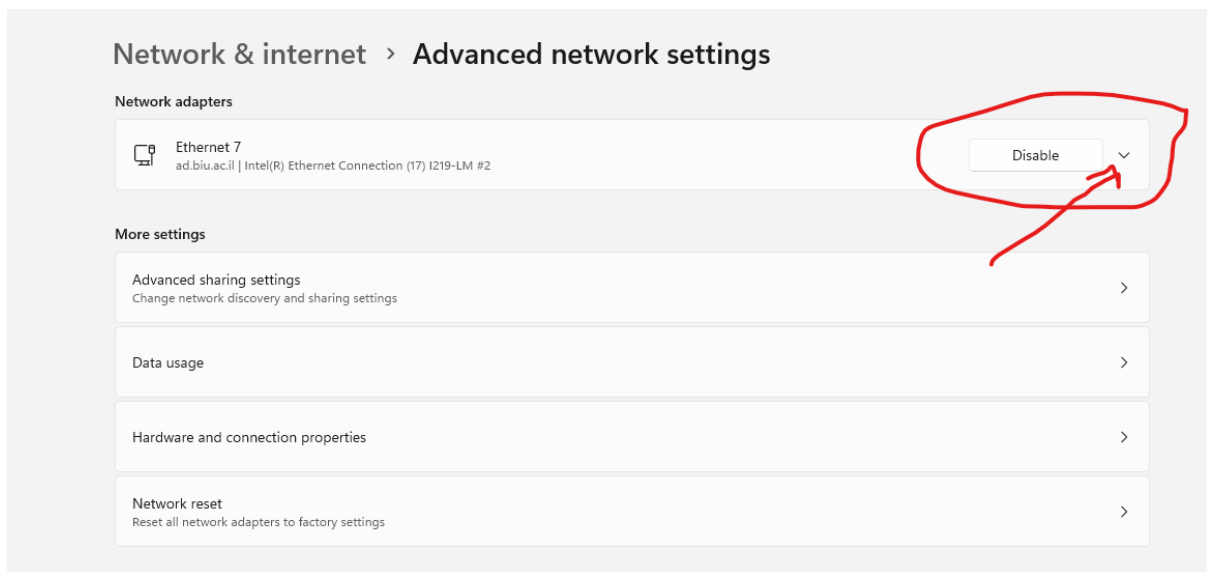

3. בחלון החדש שיפתח, יש להקליק על החץ של מתאם כרטיס הרשת ל[תיחת אפשרות עריכה.