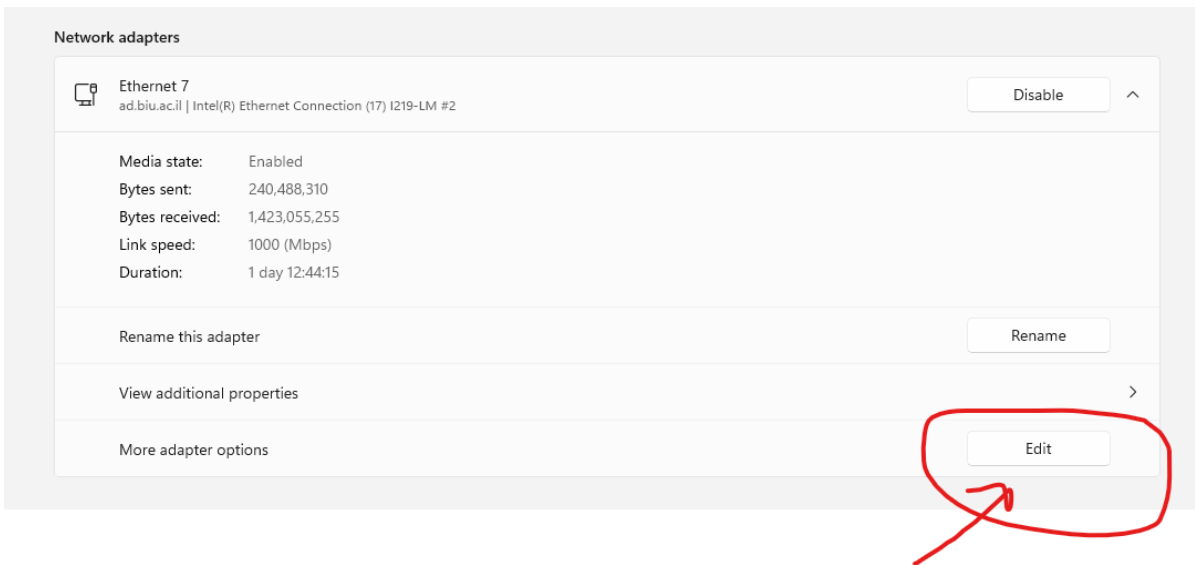

4. בחלונות שנפתחה יש להקליק **Edit**