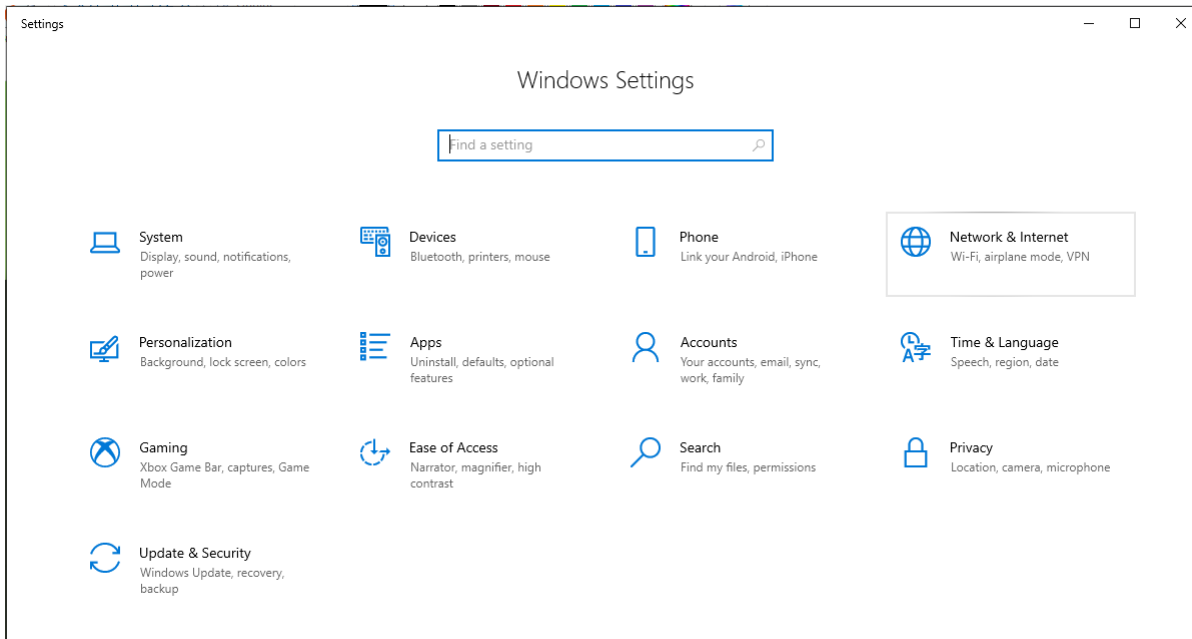

### דרך ראשונה:

א. לגשת עם העכבר לפינה הימנית למטה במסך הראשי (ליד השעון) ולהקליק עם הכפתור הימני של העכבר על ה- ICON של הרשת (יכול להופיע כגלובוס או כצג מחשב).

ב. לבחור באופציה השנייה **Open Network & Internet Setting**

## להמשיך לשלב מספר 2

## דרכ שניה:

א. להקליק על ICON "התחל" ("START") במסך הראשי ולבחור באופציית Settings

ב. במסך החדש שיפתח יש לבחור באופציה Network & Internet

**להמשיך לשלב מספר 2**