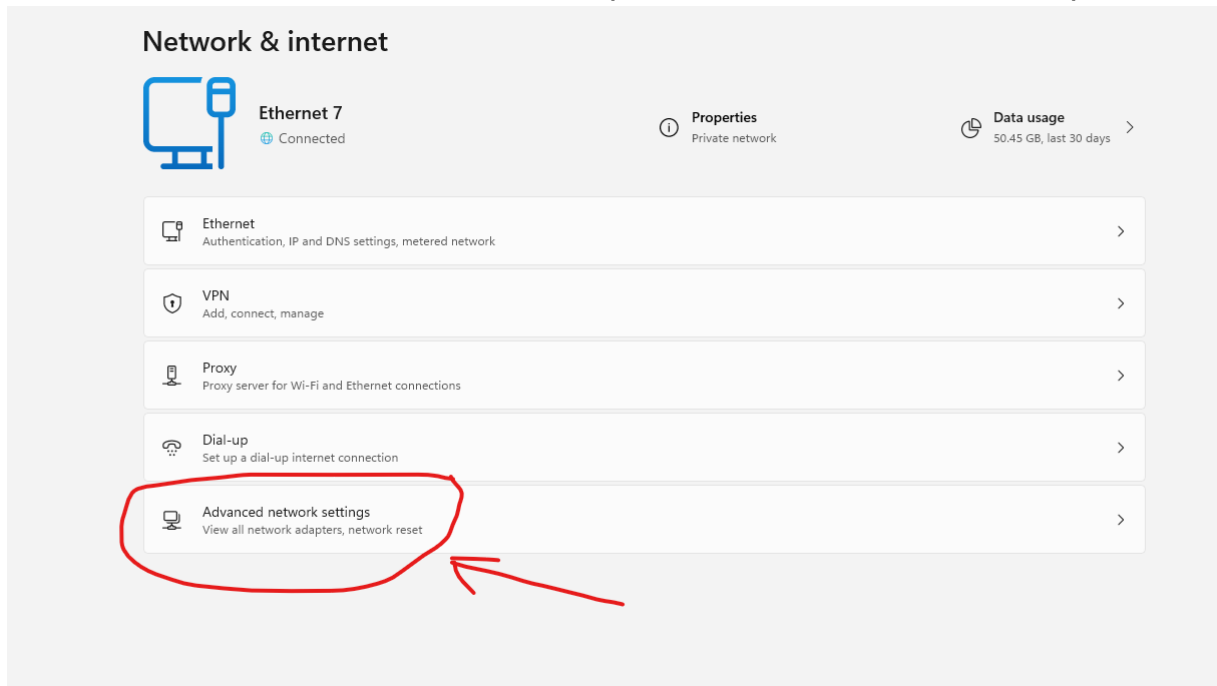

## להמשיך לשלב מספר 2

## דרכ שניה:

א. להקליק על ICON "התחל" ("START") במסך הראשי ולבחור באופציית Settings

ב. במסך החדש שיפתח יש לבחור באופציה Network & Internet

**להמשיך לשלב מספר 2**

## 2. בחלון שיפתח יש לבחור בתפריט שמצד ימין את אופציית Ethernet