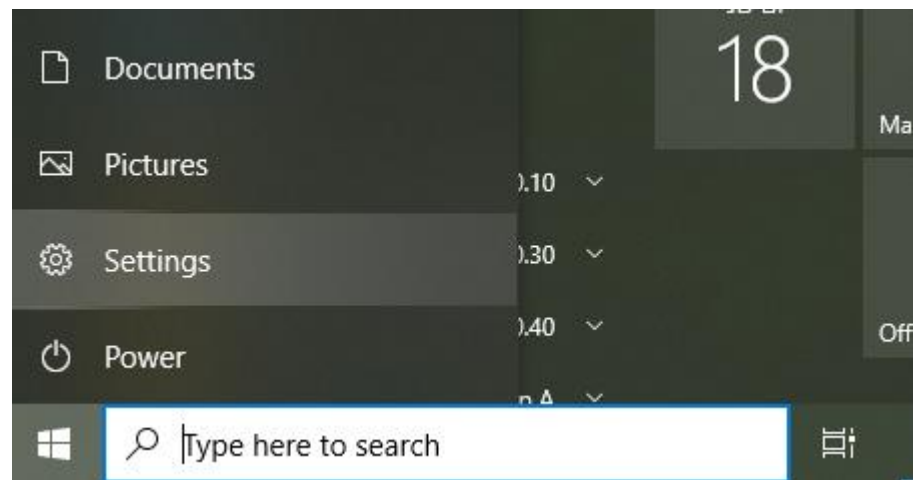

דרכ שניה:

א. להקליק על ICON "התחל" ("START") במסך הראשי ולבחור באופציית Settings