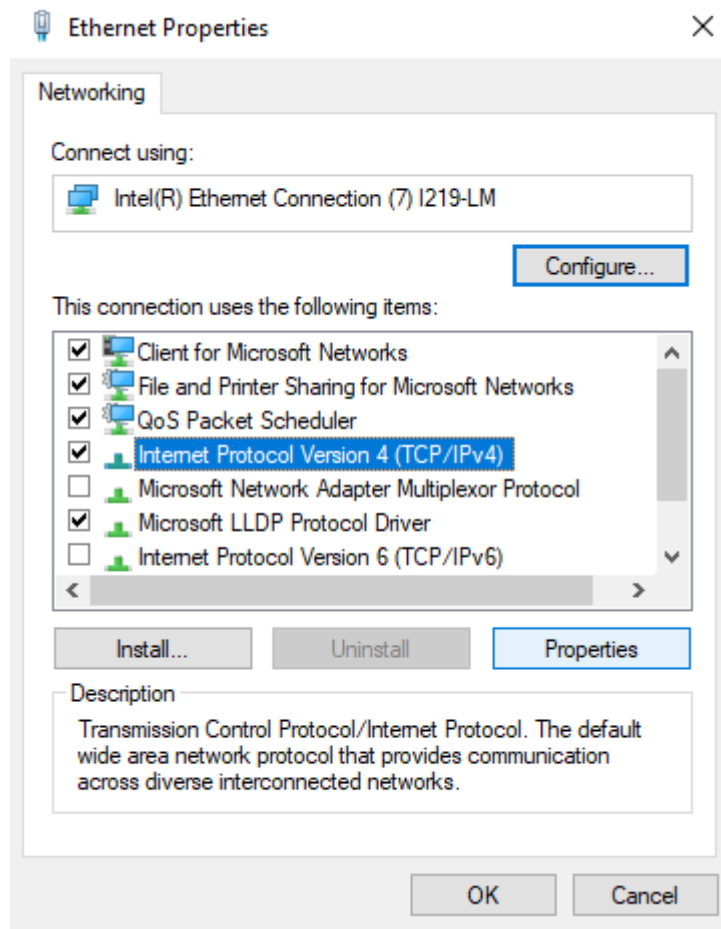

## דרכ שניה:

א. להקליק על ICON "התחל" ("START") במסך הראשי ולבחור באופציית Settings

ב. במסך החדש שיפתח יש לבחור באופציה Network & Internet

**להמשיך לשלב מספר 2**

## 2. בחלון שיפתח יש לבחור בתפריט שמצד ימין את אופציית Ethernet

## 3. בחלון החדש שיפתח, יש להקליק על החץ של מתאם כרטיס הרשת ל[תיחת אפשרות עריכה.

4. בחלונות שנפתחה יש להקליק **Edit**

5. בחלון החדש שיפתח יש לסמן את **Internet Protocol Version 4 (TCP/IPv4)** והקליק על **Properties**